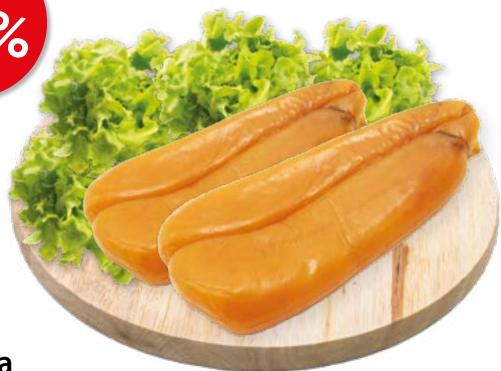

€ 7,90 al kg

CONFEZIONE
GRANDE
RISPARMIO

Grigliata di Suino

€ 6,90 al kg

-20%

PREZZO
BOMBA

-10%

Bottarga
di Muggine
Smeralda e Peja