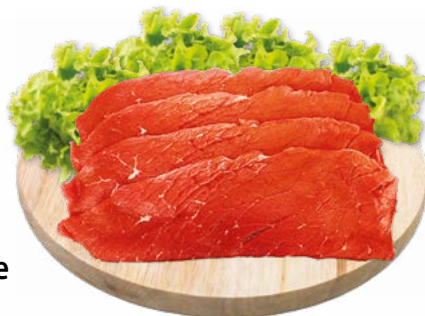

€ 1,00 al kg

**Mandorle
Sgusciate**
500 gr (al kg € 9,98)

€ 4,99

**Polpo
decongelato**

€ 17,90 al kg

solo nei negozi con reparto pescheria

CONFEZIONE
GRANDE
RISPARMIO

★
**Fettine Scelte
di Bovino**