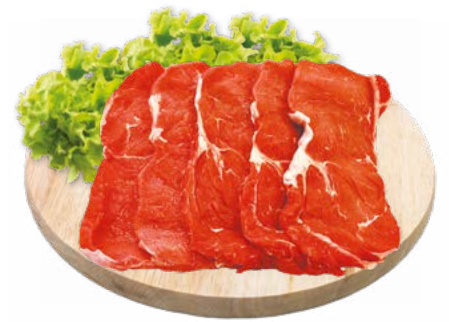

★
**Roastbeef
di Bovino**

€ 17,90 al kg